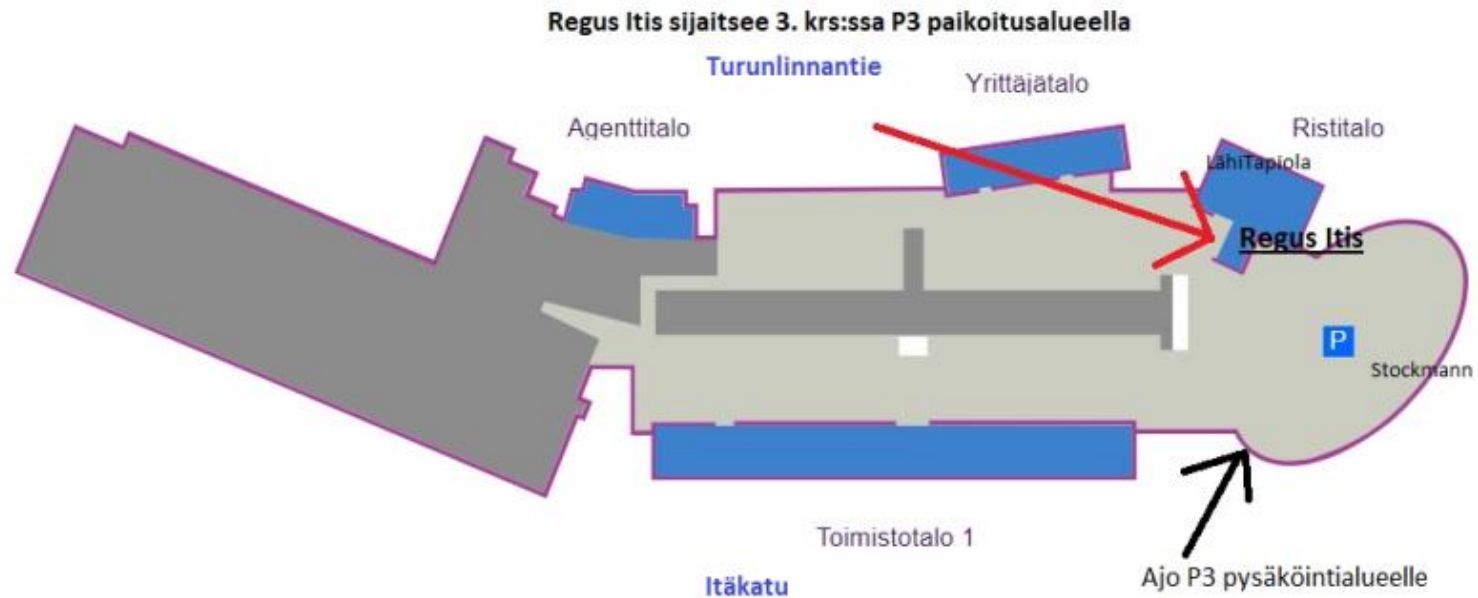

## Saapumisohteet Regus Itikseen

Autolla tullessa kannattaa ajaa Itäkadun puolelta heti Stockmannin kulmalta sisään. Ensimmäinen paikoituskerros on P3, josta oikealta ulkoparkkipaikalta löytyy centrumme. Samassa kiinteistössä on LähiTapiolan Konttori.

Ostoskeskuksen sisällä ennen Stockmannia ylhäällä 3. krs:ssa on iso näyttö ja valokylttejä (mm. Regus). Tämän näytön alta vasemmasta ovesta pääsee ulos P3-alueelle, jossa Regus Itis on.